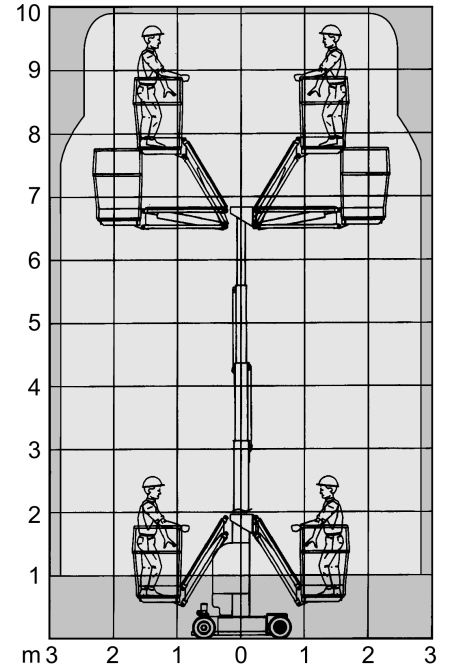

F-8 MKB

F-10 MKB

F-12 MKB

Technische Daten - Specifications

	F-8 MKB	F-10 MKB	F-12 MKB	
Arbeitshöhe	8,00 m	10,00 m	12,00 m	Working height
Plattformhöhe	6,00 m	8,00 m	10,00 m	Platform height
Tragfähigkeit	215 kg	230 kg	210 kg	Load capacity
Max. seitr. Reichweite	2,63 m	3,15 m	2,50 m	Outreach
Eigengewicht	2.500 kg	2.470 kg	2.450 kg	Weight
Transporthöhe (C)	1,98 m	2,00 m	2,40 m	Transport height
Korbmaße	0,74 x 0,78 m	0,90 x 0,70 m	0,96 x 0,66 m	? dimensions
Gesamtbreite (B)	0,81 m	1,00 m	1,25 m	Overall width
Transportlänge (A)	2,20 m	2,67 m	2,35 m	Transport length
Max. Steigfähigkeit	15 %	25 %	25 %	Gradeability
Wenderadius	1,85 m (außen)	1,65 m (außen)	2,15 m (außen)	Turning radius
Antrieb	Batterie 24V	Batterie 24V	Batterie 24V	Drive
	360° - Drehung	360° - Drehung	360° - Drehung	