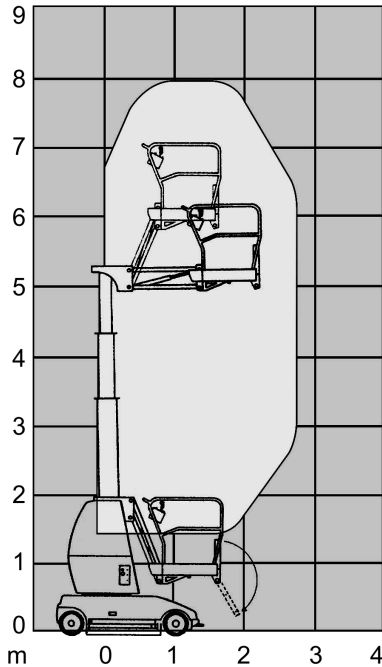

F-8 MKB

F-10 MKB

F-12 MKB

Technische Daten - Specifications

	F-8 MKB	F-10 MKB	F-12 MKB	
Arbeitshöhe	8,00 m	10,00 m	12,00 m	Working height
Plattformhöhe	6,00 m	8,00 m	10,00 m	Platform height
Tragfähigkeit	215 kg	230 kg	210 kg	Load capacity
Max. seitr. Reichweite	2,63 m	3,15 m	2,50 m	Outreach
Eigengewicht	2.500 kg	2.470 kg	2.450 kg	Weight
Transporthöhe (C)	1,98 m	2,00 m	2,40 m	Transport height
Korbmaße	0,74 x 0,78 m	0,90 x 0,70 m	0,96 x 0,66 m	? dimensions
Gesamtbreite (B)	0,81 m	1,00 m	1,25 m	Overall width
Transportlänge (A)	2,20 m	2,67 m	2,35 m	Transport length
Max. Steigfähigkeit	15 %	25 %	25 %	Gradeability
Wenderadius	1,85 m (außen)	1,65 m (außen)	2,15 m (außen)	Turning radius
Antrieb	Batterie 24V	Batterie 24V	Batterie 24V	Drive
	360° - Drehung	360° - Drehung	360° - Drehung	