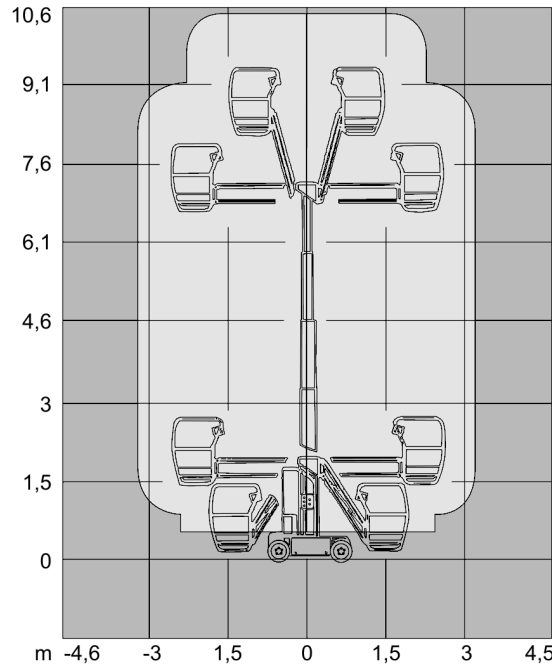

F-8 MKB

F-10 MKB

F-12 MKB

Technische Daten - Specifications

	F-8 MKB	F-10 MKB	F-12 MKB	
Arbeitshöhe	8,00 m	10,00 m	12,00 m	Working height
Plattformhöhe	6,00 m	8,00 m	10,00 m	Platform height
Tragfähigkeit	215 kg	230 kg	210 kg	Load capacity
Max. seitr. Reichweite	2,63 m	3,15 m	2,50 m	Outreach
Eigengewicht	2.500 kg	2.470 kg	2.450 kg	Weight
Transporthöhe (C)	1,98 m	2,00 m	2,40 m	Transport height
Korbmaße	0,74 x 0,78 m	0,90 x 0,70 m	0,96 x 0,66 m	? dimensions
Gesamtbreite (B)	0,81 m	1,00 m	1,25 m	Overall width
Transportlänge (A)	2,20 m	2,67 m	2,35 m	Transport length
Max. Steigfähigkeit	15 %	25 %	25 %	Gradeability
Wenderadius	1,85 m (außen)	1,65 m (außen)	2,15 m (außen)	Turning radius
Antrieb	Batterie 24V	Batterie 24V	Batterie 24V	Drive
	360° - Drehung	360° - Drehung	360° - Drehung	