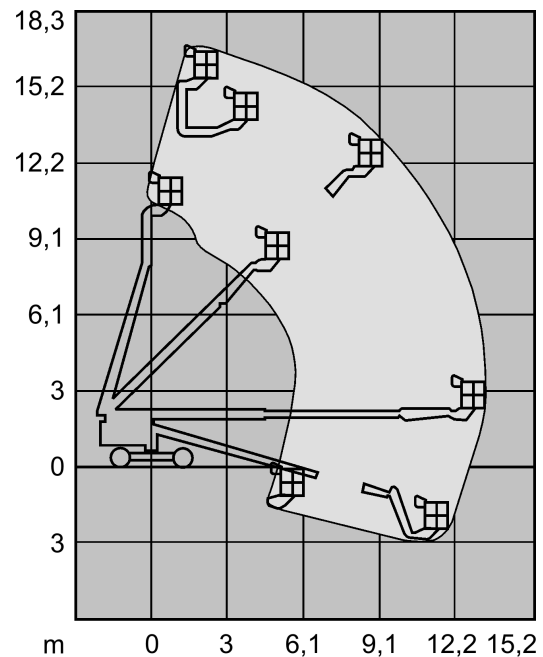

F-16 TKX

F-17 TKX

Technische Daten - Specifications			
	F-16 TKX	F-17 TKX	
Arbeitshöhe	16,00 m	17,00 m	Working height
Plattformhöhe	14,00 m	15,00 m	Platform height
Tragfähigkeit	227 kg	272 kg	Load capacity
Seitliche Reichweite	max. 11,20 m	max. 13,11 m	Outreach
Gelenkpunkt	-	-	Pivot
Gesamtlänge (A)	8,50 m	8,75 m	Overall length
Gesamtbreite (B)	2,30 m	2,41 m	Overall width
Gesamthöhe (C)	2,50 m	2,20 m	Overall height
Gesamtgewicht	6.709 kg	7.212 kg	Weight
Korbmaße	1,80 x 0,76 m	1,83 x 0,91 m	Platform dimension
Max. Steigfähigkeit	40 %	50 %	Gradeability
Fahrgeschwindigkeit	1 - 5 km/h	1 - 5 km/h	Speed
Wenderadius	4,80 m (außen)	4,88 m (außen)	Turning radius
Antrieb	Diesel 42kW	Diesel 49,2kW	Drive