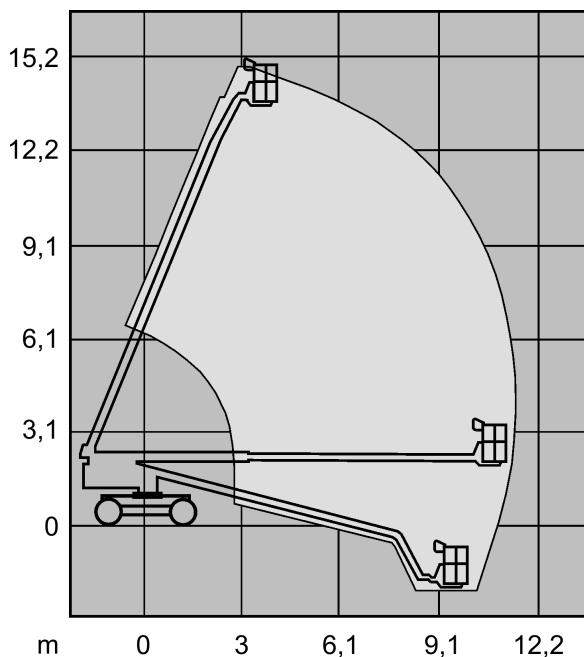

F-16 TKX

F-17 TKX

Technische Daten - Specifications			
	F-16 TKX	F-17 TKX	
Arbeitshöhe	16,00 m	17,00 m	Working height
Plattformhöhe	14,00 m	15,00 m	Platform height
Tragfähigkeit	227 kg	272 kg	Load capacity
Seitliche Reichweite	max. 11,20 m	max. 13,11 m	Outreach
Gelenkpunkt	-	-	Pivot
Gesamtlänge (A)	8,50 m	8,75 m	Overall length
Gesamtbreite (B)	2,30 m	2,41 m	Overall width
Gesamthöhe (C)	2,50 m	2,20 m	Overall height
Gesamtgewicht	6.709 kg	7.212 kg	Weight
Korbmaße	1,80 x 0,76 m	1,83 x 0,91 m	Platform dimension
Max. Steigfähigkeit	40 %	50 %	Gradeability
Fahrgeschwindigkeit	1 - 5 km/h	1 - 5 km/h	Speed
Wenderadius	4,80 m (außen)	4,88 m (außen)	Turning radius
Antrieb	Diesel 42kW	Diesel 49,2kW	Drive